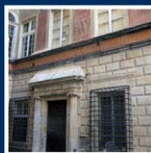

ROLLI CONTEMPORANEI

I Palazzi dei Rolli ospitano l'arte contemporanea

da venerdì 23 a domenica 25 marzo 2007 - orari d'apertura dalle 10.00 alle 19.00

In collaborazione con:
Associazione Rolli della Repubblica Genovese
Le Gallerie di Arte Moderna e Contemporanea del centro città